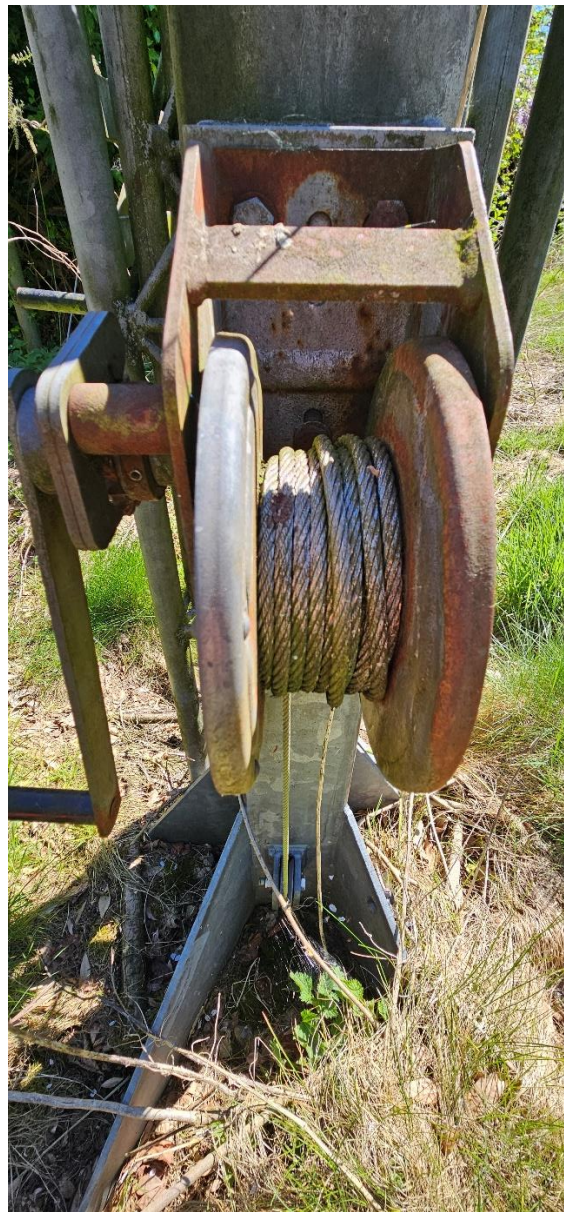

# Teileliste DL5YCI Nachlass

1.

Versatower BP60 incl. 5-ele FB53 Beam und Ham  
IV Rotor.

Seile sind vor etwa 5 Jahren neu gekommen, siehe  
Bilder

2.

## Antennenschalter

6.