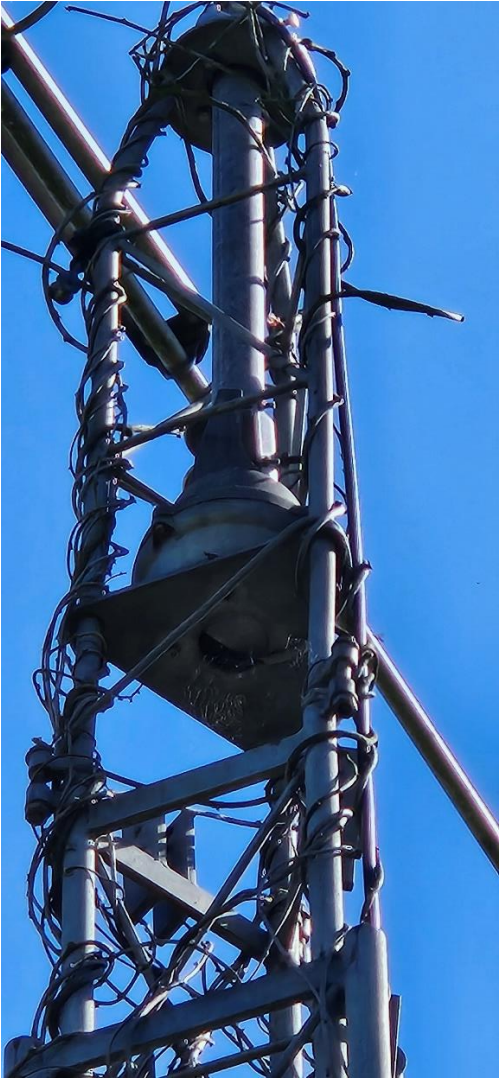

# Teileliste DL5YCI Nachlass

1.

Versatower BP60 incl. 5-ele FB53 Beam und Ham  
IV Rotor.

Seile sind vor etwa 5 Jahren neu gekommen, siehe  
Bilder

2.

## Acom 600S

4.

## Antennenschalter

6.